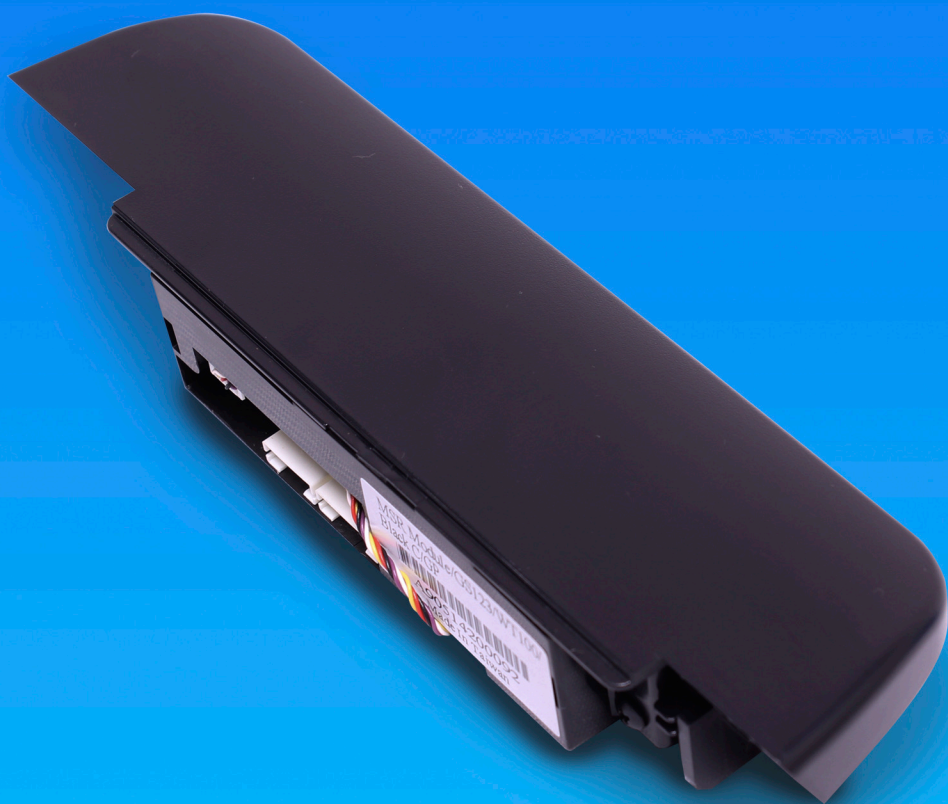

Sistemas

Punto de Venta

ACCESORIOS

EC-MSR-1515

Lector de banda
magnética externo

negocios donde tienes que llevar control de accesos

El lector de tarjetas bidireccional, esta diseñado para lectura de tarjetas con banda magnética puede ayudarte en la gestion de tu negocio, en el control de clientes con tarjeta o accesos a tus instalaciones.

Especificaciones Técnicas

Lector de tarjetas bidireccional

EC-MSR-1515

Tipo de tarjeta	ISO 7810, 7811
Capacidad de lectura	3 Tracks, Track 1, 2 y 3
Metodo de deslizamiento de tarjeta	Bidireccional
Durabilidad de cabezal magnético	Hasta 1 millón de deslizamientos
Entrada de alimentación	5V
Interfaz de encendido	USB

Peso neto:	0.220 kg
Peso bruto:	0.95 kg

"No hace la función de una terminal o PinPad Bancaria"

www.eclinepos.com